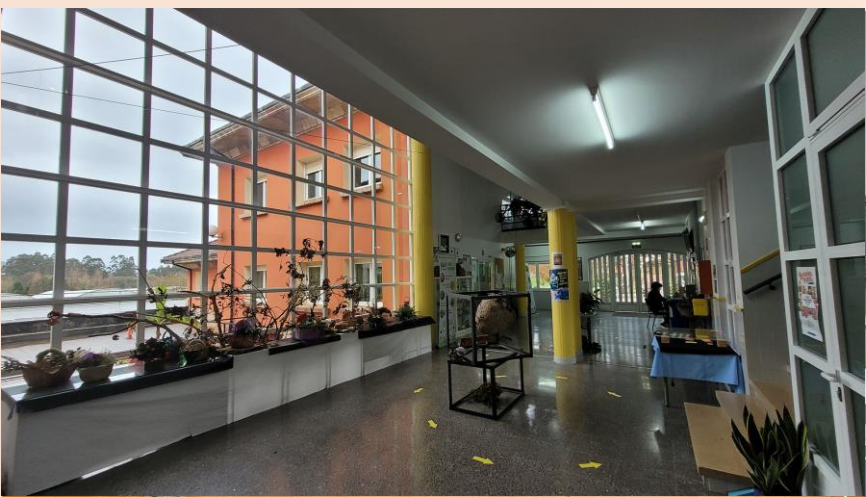

Principado de Asturias

Consejería de Educación