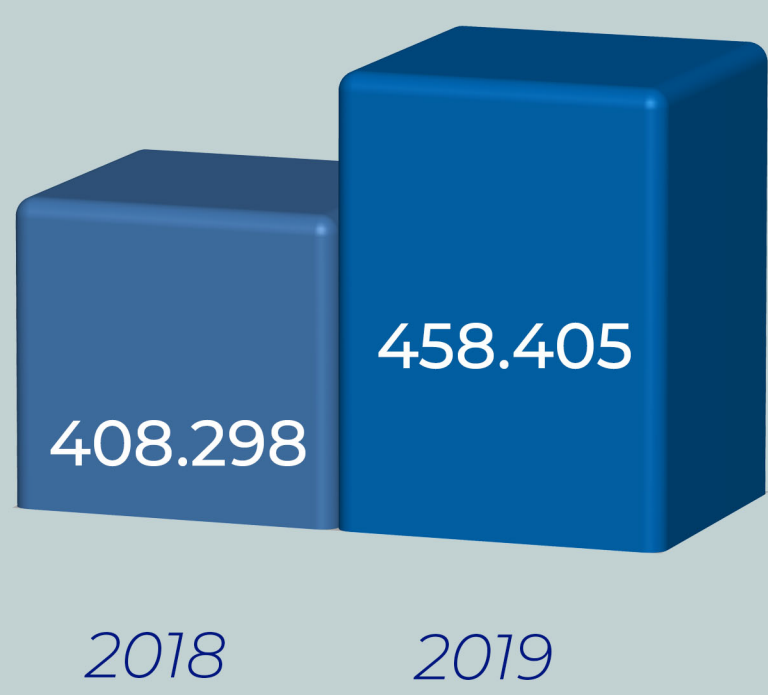

WWW.SEPIE.ES COMPARATIVA ANUAL

Los usuarios de nuestra web han crecido en 2019 en más de **50.000 visitantes**.

Predominan los usuarios de **MADRID**, seguidos de **VALENCIA** y **BARCELONA**.