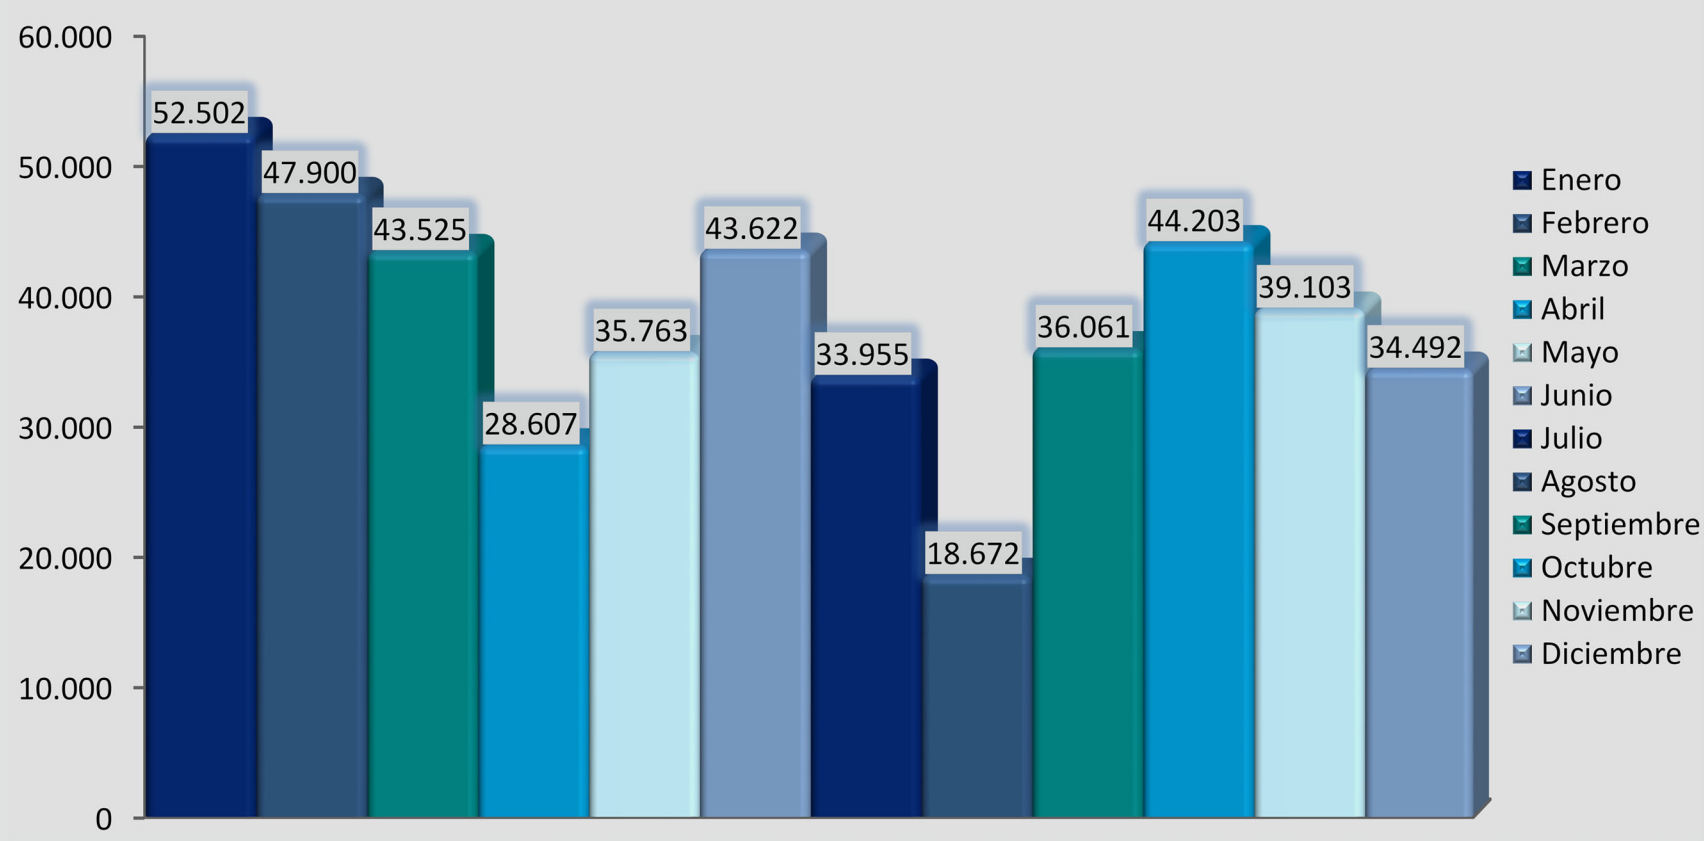

WWW.SEPIE.ES USUARIOS MENSUALES

REDES SOCIALES

+ de 30.000 usuarios conectados a nuestras redes

18.074 seguidores
Crecimiento +3.934

10.046 seguidores
Crecimiento +3.531

11.360 visualizaciones
50 vídeos publicados

3.488 seguidores
Crecimiento +2.215

LOGROS:
Iniciativas participativas
Interacción diaria
Contenido informativo
Vídeos, imágenes animadas y entrevistas

GOBIERNO DE ESPAÑA

MINISTERIO DE UNIVERSIDADES