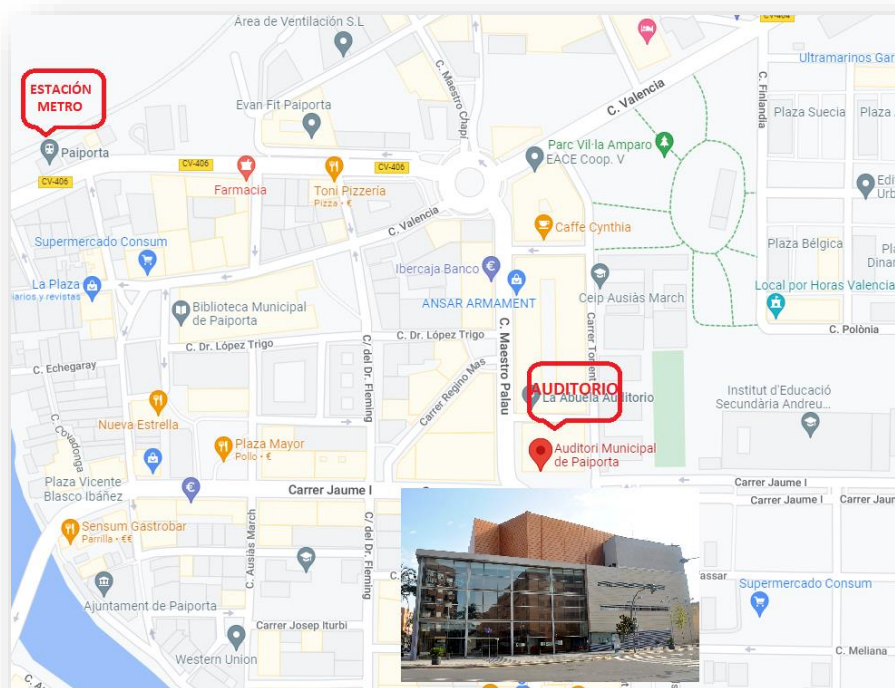

TRANSPORTE

Paiporta es un municipio de la Comunidad Valenciana, España. Pertenece a la provincia de Valencia y está comunicado con el centro de Valencia por diferentes medios de transporte.

La principal vía de llegada en vehículo particular a Paiporta es la CV-406 y la CV-407 que conectan con la ciudad de Valencia.

La estación de tren más cercana a Paiporta es la estación de media y larga distancia de Valencia [Joaquín Sorolla](#) 📍 C/San Vicente Mártir, 171 en València, a 4,83 kilómetros de Paiporta.

La estación de autobuses más cercana a Paiporta es la estación de autobuses de Valencia ciudad, situada en 📍 Menéndez Pidal, 11 a unos 8,5 kilómetros de Paiporta.

Los autobuses de línea son una opción bastante buena y económica. La estación de autobuses de Valencia no tiene un espacio web propio y la información hay que buscarla en las diferentes compañías. Por ejemplo, un viaje entre Madrid y Valencia dura unas 4 horas y media www.avanzabus.com

El [aeropuerto](#) de Valencia se encuentra a unos 12,5 kilómetros de Paiporta, en Manises y se puede volar desde diferentes puntos de España. El aeropuerto está conectado con el centro de la ciudad por diferentes medios de transporte; metro, autobús y taxis y con la población de Paiporta a través de su red de [metro](#).

A la sede del encuentro:

AUDITORIO MUNICIPAL DE PAIPORTA

AUDITORIO MUNICIPAL DE
PAIPORTA

Carrer Jaume I, 19
Paiporta (Valencia)

www.sepie.es | sepie@sepie.es