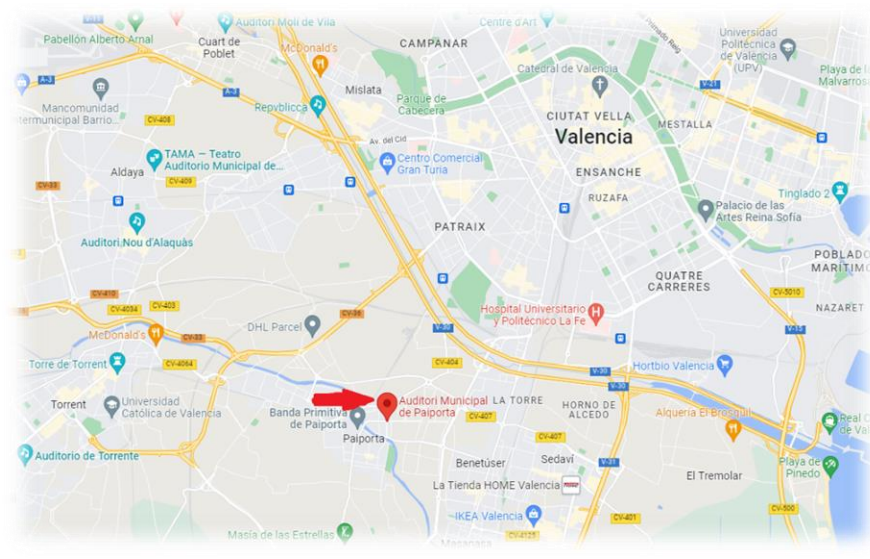

GOBIERNO DE ESPAÑA

MINISTERIO DE UNIVERSIDADES

Erasmus+
Enriqueciendo vidas, abriendo mentes.

JORNADAS DE MOVILIDAD ERASMUS+ DE FORMACIÓN PROFESIONAL

PROYECTOS DE MOVILIDAD ACREDITADOS Y DE CORTA DURACIÓN DE ESTUDIANTES Y PERSONAL DE FORMACIÓN PROFESIONAL (KA121-VET Y KA122-VET)

CONVOCATORIA ERASMUS+ 2022

27 y 28 de septiembre de 2022

AUDITORIO MUNICIPAL DE PAIPORTA

Calle Jaume I, 19, 46200 Paiporta, Valencia 961 29 45 59

VISITA CULTURAL

Martes 27 de septiembre, a las 20:00 horas está prevista una visita cultural organizada por la Conselleria d'Educació, Cultura i Esport de la Generalitat Valenciana.

AUDITORIO MUNICIPAL DE
PAIPORTA

Carrer Jaume I, 19
Paiporta (Valencia)

www.sepie.es | sepie@sepie.es

Qualified by EFQM 2020